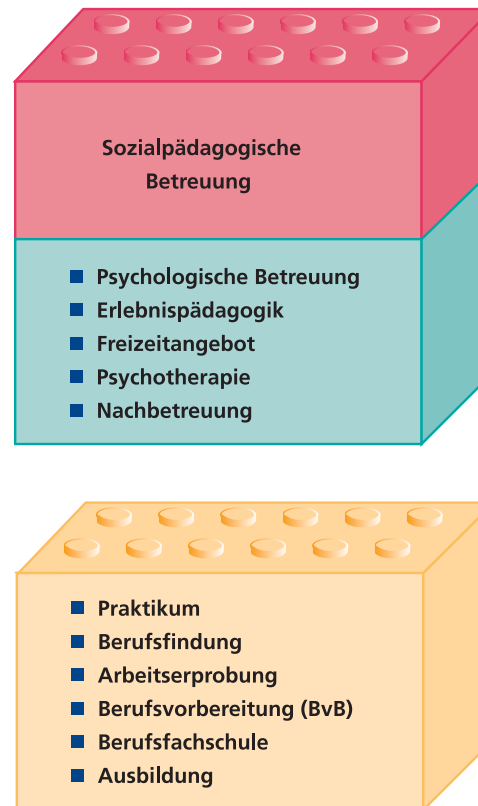

Sonja Nultsch
Telefon 0 62 23 89-23 36
Telefax 0 62 23 89-21 26
sonja.nultsch@bbw.srh.de

educare - Jugendhilfe am Berufsbildungswerk Neckargemünd

Je nach Ihrem Bedarf bieten wir Ihnen 3 grundsätzliche Fachkonzeptionen:

Stationäre Erziehungshilfe

Betreutes Wohnen

Ambulante Angebote