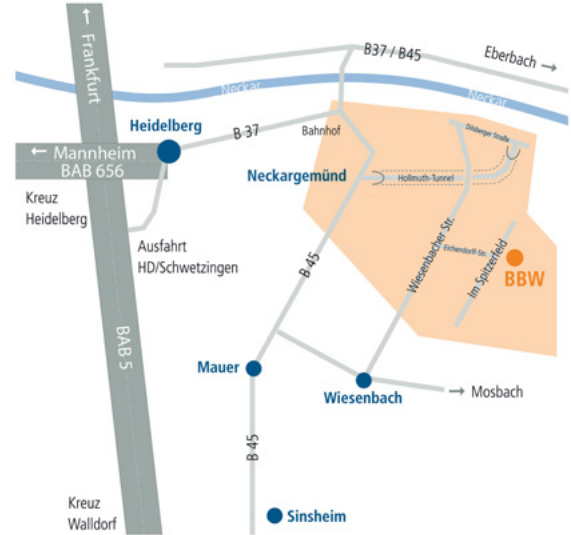

Autobahn A5 Karlsruhe-Frankfurt (Ausfahrt Heidelberg). Bundesstraße B37 nach Neckargemünd. In Neckargemünd der Ausschilderung „SRH“ folgen.

Mit öffentlichen Verkehrsmitteln

Ab Bismarckplatz Heidelberg oder ab Bahnhof Neckargemünd mit Linienbus 35 (RNV) bis zur Haltestelle „Bildungszentrum“ (Endhaltestelle).
Mit S-Bahn S1 oder S2 bis zur Haltestelle „Neckargemünd Altstadt“. Von dort zu Fuß bergauf zur Bushaltestelle „Stadttor“. Mit Linienbus 35 bis zur Haltestelle „Bildungszentrum“ (Endhaltestelle).